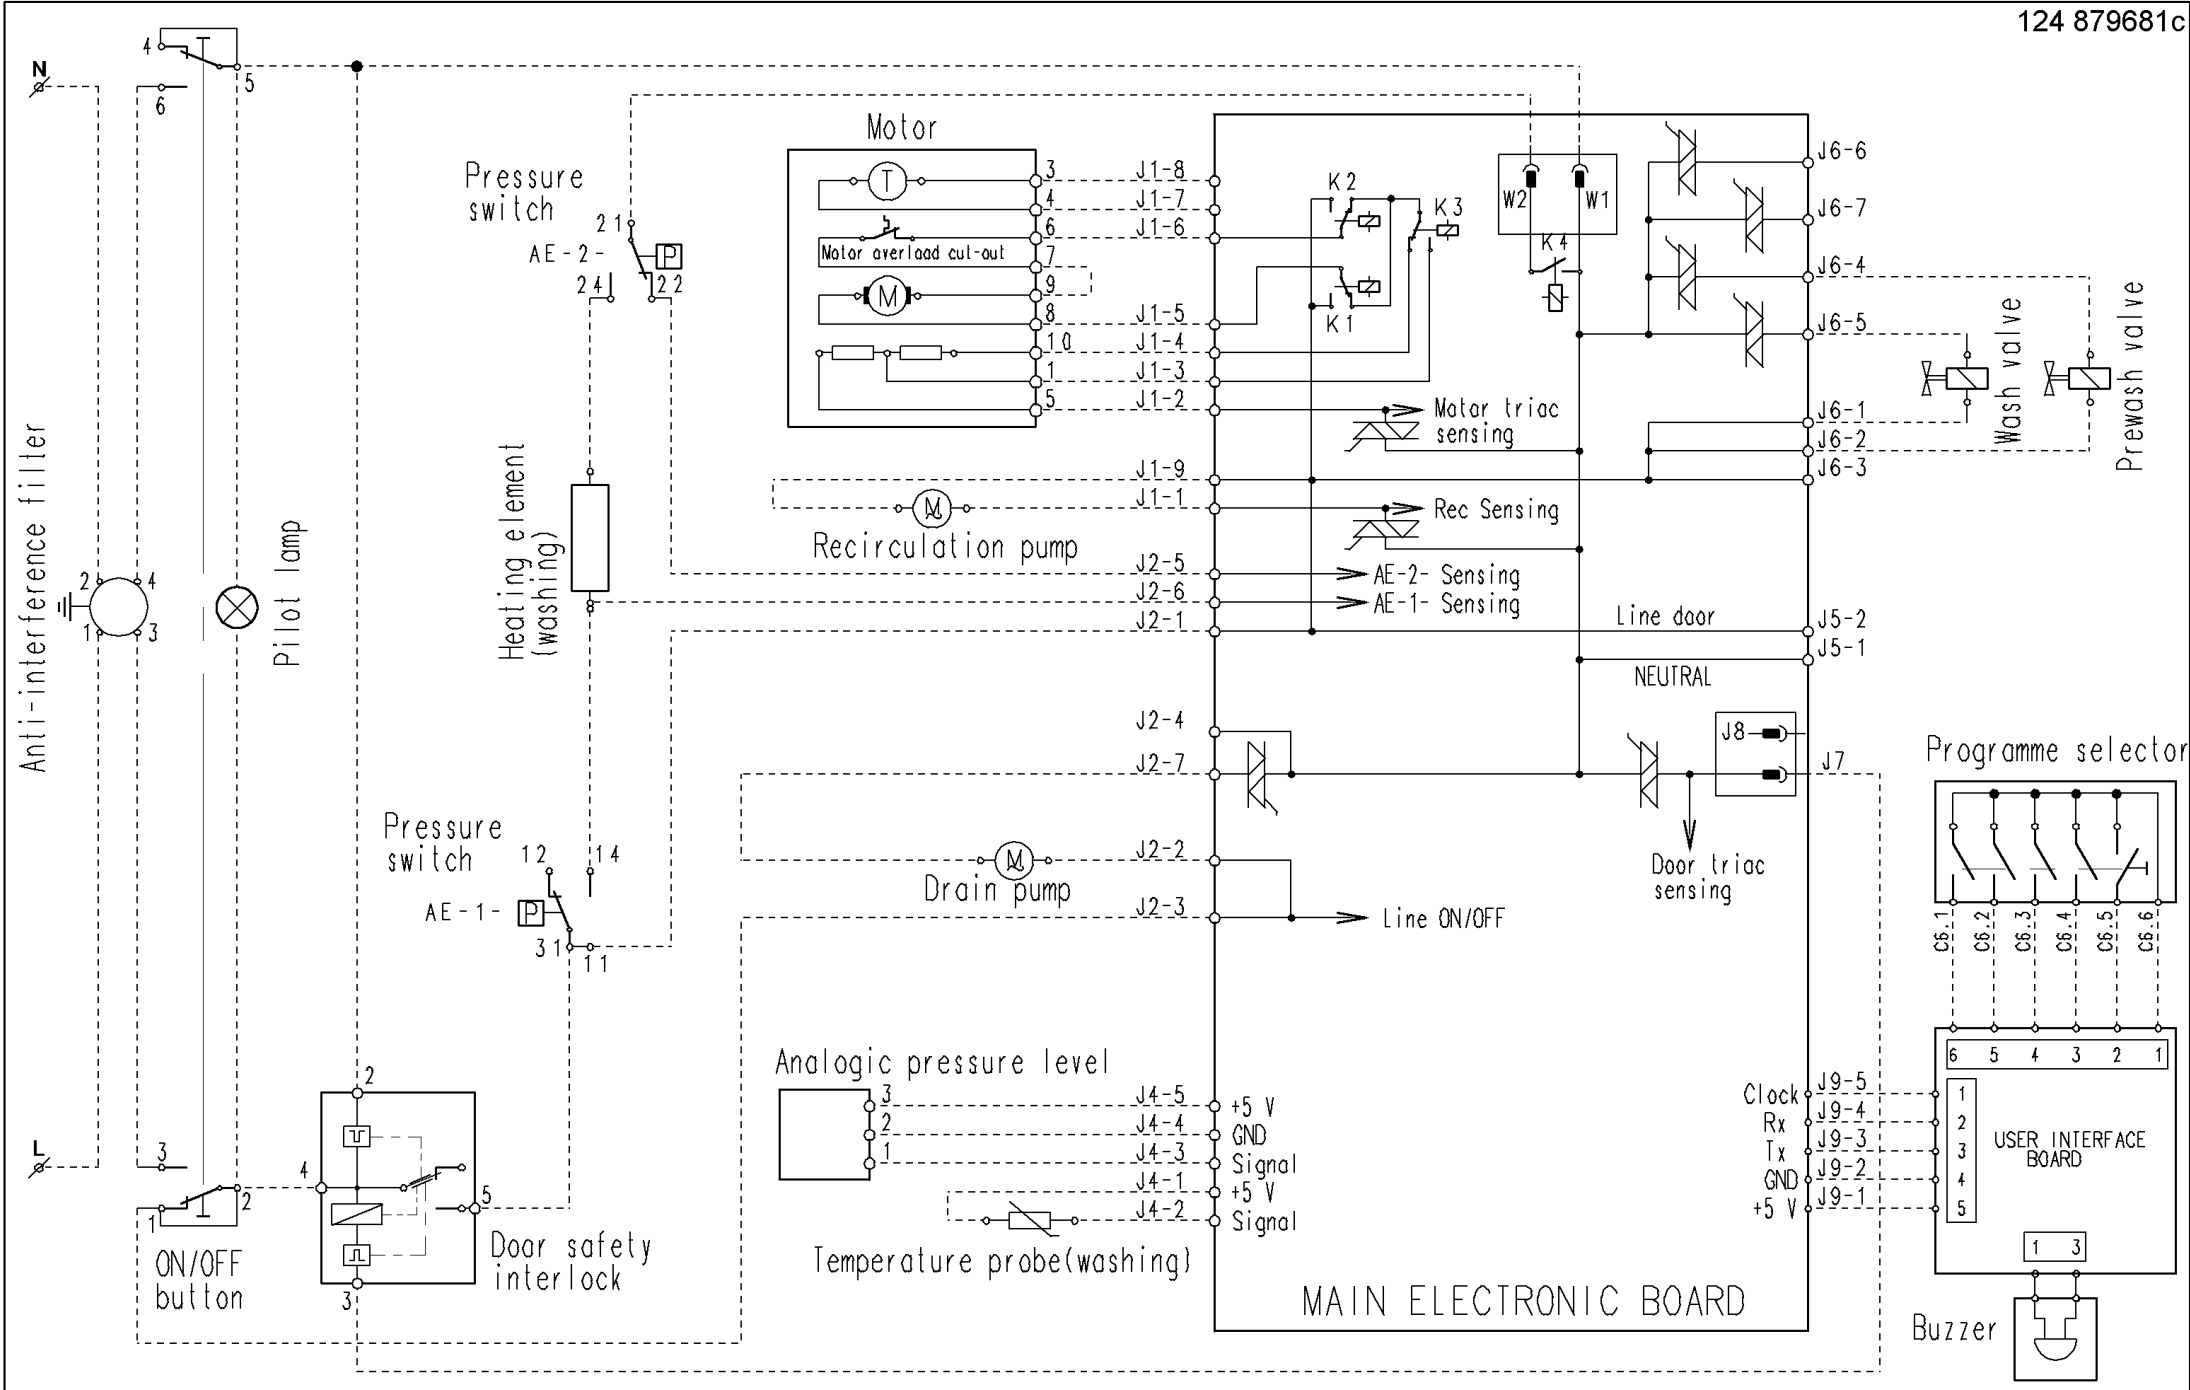

Recirculation pump

124.96170/

WIRES BROWN

Motor

Heating elements (washing)

Temperature Probe

Door safety interlock

Drain pump

USER INTERFACE BOARD

Programme selector

124.93314/

124.93311/

132.02031/

Prewash valve

Wash valve

P00ZP300003791

Air chamber on tub	Luftkammer auf dem Bottich
Analogic pressure level	Elektronischer Druckwächter
Anti-interference filter	Entstörfilter, Mikrowelle
Door safety interlok	Türsicherheits-Vorrichtung
Drain pump	Ablaufpumpe
Earth	Erdung
Heating element earth	Erdung,Heizelement
Heating elements (washing)	
Heizelement (Waschen)	
Junction box	Klemmleiste
Main electronic board	Hauptmodul
Motor	Antriebsmotor
Motor earth	Erdung, Motor
Motor overload cut-out	Motorschutz
ON/OFF button	Ein/Aus Taste
Pilot lamp	Betriebslampe
Pressure switch	Pressostat - Niveauschalter
Prewash valve	Wasserventil,Vorwäsche
Programme selector	Programmschaltwerk
Recirculation pump	Rezirkulationspumpe - Umlauf pumpe
Temperature probe	Temperaturfühler
Tub earth	Erdung Bottich
User interface board	Anzeige-Modul
Wash valve	Wasserventil, Hauptwäsche
Wire	Draht
Wires	Drähte
Violet	Violett
Red	Rot
Pink	Rosa
Orange	Orange
Grey	Grau
Green	Grün
Green-yellow	Grün-gelb
Black	Schwarz
Blue	Blau
Brown	Braun